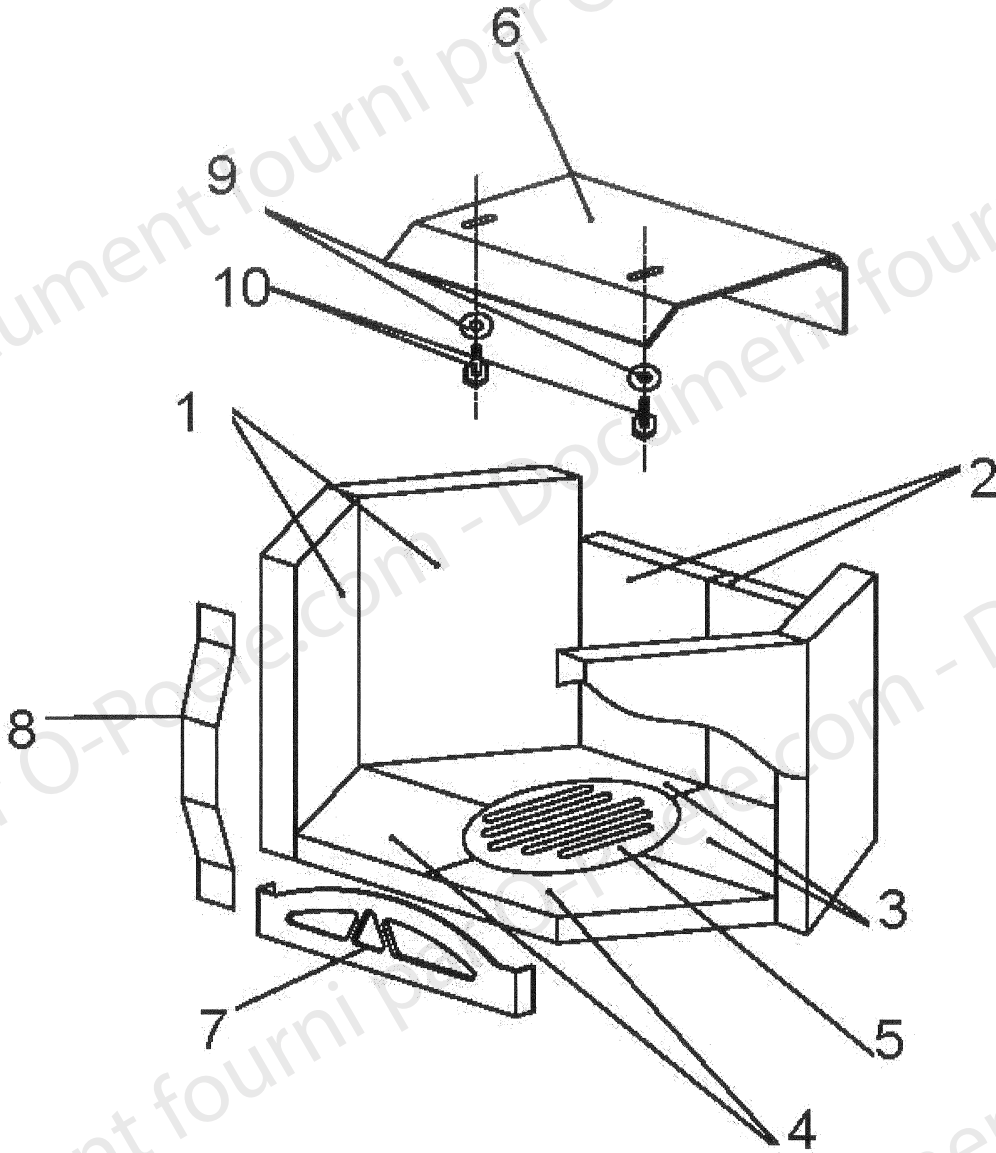

**POELE A BOIS ONTA
ENSEMBLE CORPS DE CHAUFFE**

Code article : 117235

**POELE A BOIS ONTA
ENSEMBLE CORPS DE CHAUFFE**

Code article: 117235

POSITION	DESIGNATION / PIECE	QUANTITE	REFERENCE
1	Chauffe plat droit	1	85702
2	Chauffe plat gauche	1	85703
3	Dessus	1	85705
4	Coté	2	85706
5	Axe de bouton	1	85266
6	Bouton	1	84116
7	Cendrier	1	85704

POELE A BOIS ONTA ENSEMBLE PORTE

Code article: 117235

**POELE A BOIS ONTA
ENSEMBLE PORTE**

Code article: 117235

POSITION	DESIGNATION / PIECE	QUANTITE	REFERENCE
1 => 8	Visserie	-	Non référencé
9	Fixe joint	3	04863
10	Visserie	-	Non référencé
11	Poignée de porte	1	84117
13	Bouton réglage d'air	1	84116
14	Joint de porte	3 m	09708
15	joint de vitre	1 m	04093
16 et 17	Visserie	-	Non référencé
18	Cadre de porte	1	85701
19	Vitre	1	85093
20	Porte Montée	1	85707

**POELE A BOIS ONTA
ENSEMBLE FOYER**

Code article: 117235

**POELE A BOIS ONTA
ENSEMBLE FOYER**

Code article: 117235

POSITION	DESIGNATION / PIECE	QUANTITE	REFERENCE
1	Brique réfractaire latérale	4	83256
2	Brique réfractaire arrière	2	83257
3	Brique réfractaire arrière sol	2	83278
4	Brique réfractaire avant sol	2	83279
5	Grille de décendrage	1	84218
6	Défecteur de fumée	1	85270
7	Chenêt	1	85271
8	Maintien de briques	2	85272
9	Visserie	-	Non référencé
10	Visserie	-	Non référencé