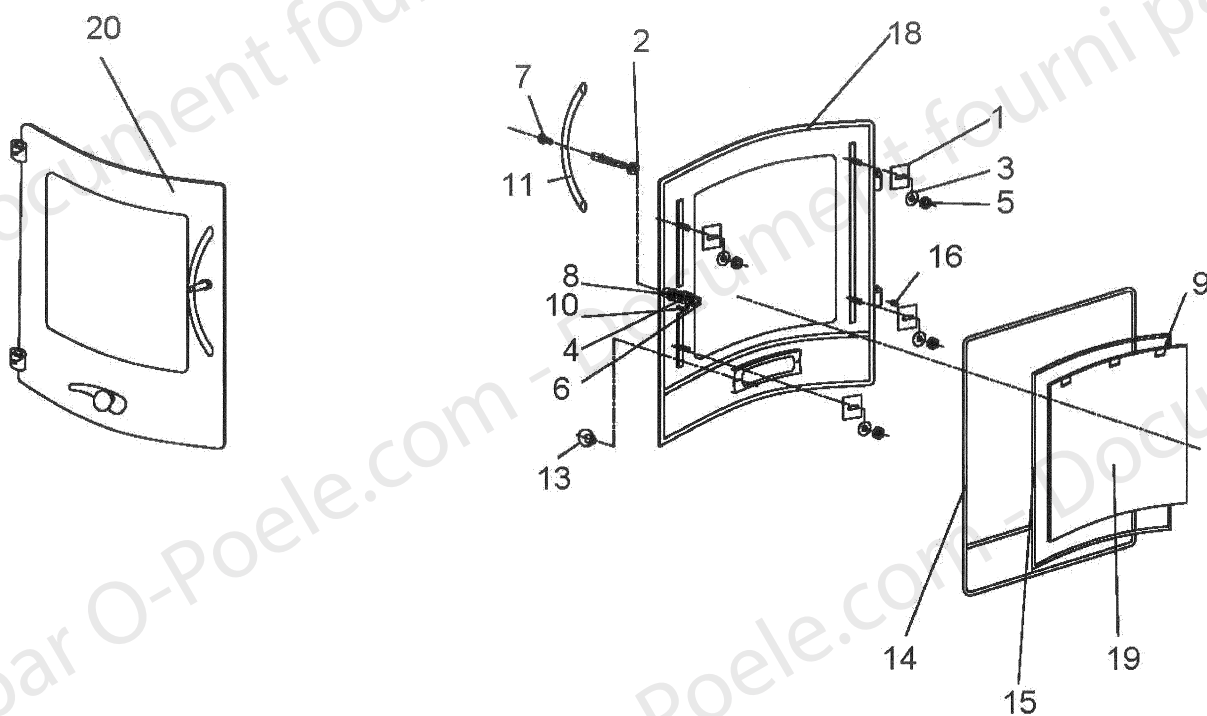

**POELE A BOIS ONTA
ENSEMBLE CORPS DE CHAUFFE**

Code article : 117235

**POELE A BOIS ONTA
ENSEMBLE CORPS DE CHAUFFE**

Code article: 117235

POSITION	DESIGNATION / PIECE	QUANTITE	REFERENCE
1	Chauffe plat droit	1	85702
2	Chauffe plat gauche	1	85703
3	Dessus	1	85705
4	Coté	2	85706
5	Axe de bouton	1	85266
6	Bouton	1	84116
7	Cendrier	1	85704

POELE A BOIS ONTA ENSEMBLE PORTE

Code article: 117235

**POELE A BOIS ONTA
ENSEMBLE PORTE**

Code article: 117235

POSITION	DESIGNATION / PIECE	QUANTITE	REFERENCE
1 => 8	Visserie	-	Non référencé
9	Fixe joint	3	04863
10	Visserie	-	Non référencé
11	Poignée de porte	1	84117
13	Bouton réglage d'air	1	84116
14	Joint de porte	3 m	09708
15	joint de vitre	1 m	04093
16 et 17	Visserie	-	Non référencé
18	Cadre de porte	1	85701
19	Vitre	1	85093
20	Porte Montée	1	85707

**POELE A BOIS ONTA
ENSEMBLE FOYER**

Code article: 117235

**POELE A BOIS ONTA
ENSEMBLE FOYER**

Code article: 117235

POSITION	DESIGNATION / PIECE	QUANTITE	REFERENCE
1	Brique réfractaire latérale	4	83256
2	Brique réfractaire arrière	2	83257
3	Brique réfractaire arrière sol	2	83278
4	Brique réfractaire avant sol	2	83279
5	Grille de décendrage	1	84218
6	Défecteur de fumée	1	85270
7	Chenêt	1	85271
8	Maintien de briques	2	85272
9	Visserie	-	Non référencé
10	Visserie	-	Non référencé