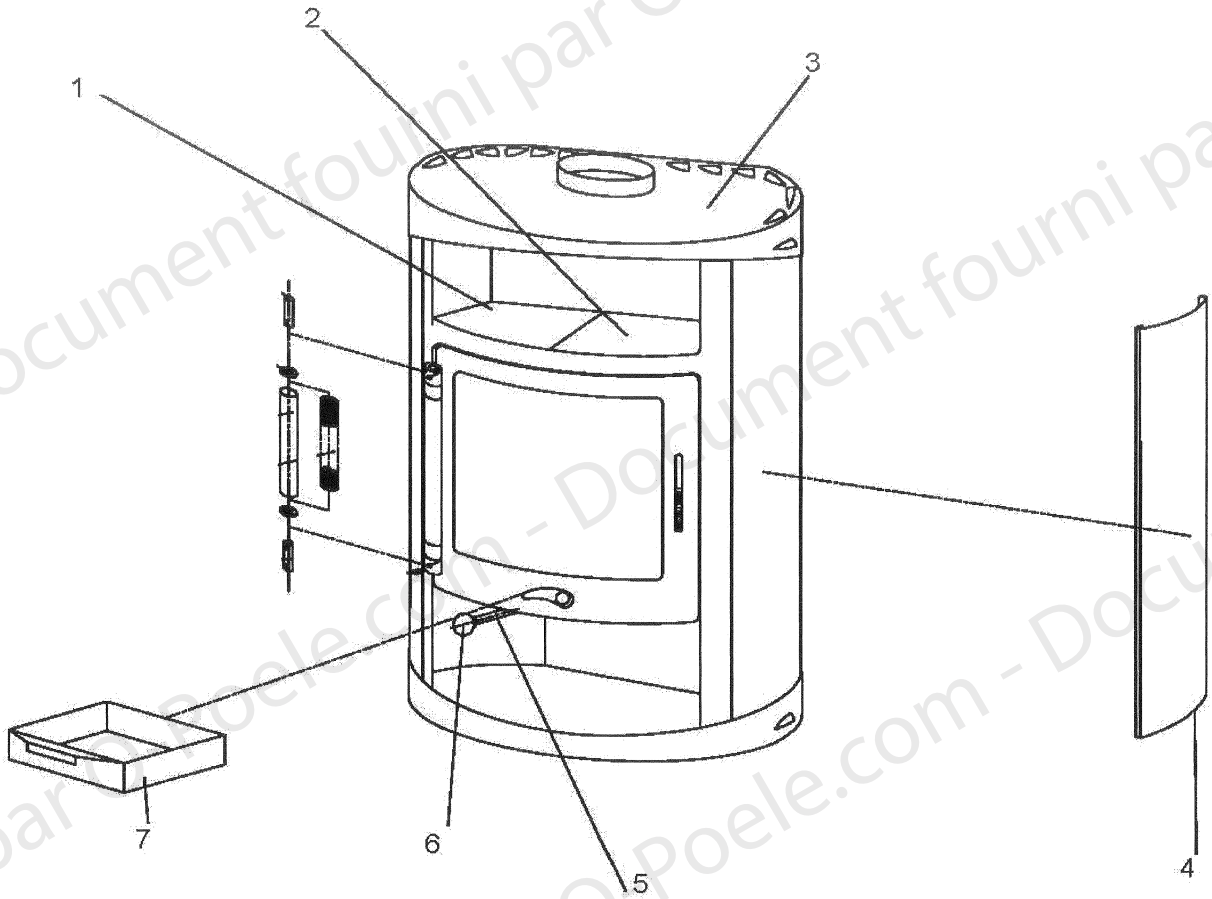

**POELE A BOIS ONTA
ENSEMBLE CORPS DE CHAUFFE**

Code article : 117235

**POELE A BOIS ONTA
ENSEMBLE CORPS DE CHAUFFE**

Code article: 117235

POSITION	DESIGNATION / PIECE	QUANTITE	REFERENCE
1	Chauffe plat droit	1	85702
2	Chauffe plat gauche	1	85703
3	Dessus	1	85705
4	Coté	2	85706
5	Axe de bouton	1	85266
6	Bouton	1	84116
7	Cendrier	1	85704

POELE A BOIS ONTA ENSEMBLE PORTE

Code article: 117235

**POELE A BOIS ONTA
ENSEMBLE PORTE**

Code article: 117235

POSITION	DESIGNATION / PIECE	QUANTITE	REFERENCE
1 => 8	Visserie	-	Non référencé
9	Fixe joint	3	04863
10	Visserie	-	Non référencé
11	Poignée de porte	1	84117
13	Bouton réglage d'air	1	84116
14	Joint de porte	3 m	09708
15	joint de vitre	1 m	04093
16 et 17	Visserie	-	Non référencé
18	Cadre de porte	1	85701
19	Vitre	1	85093
20	Porte Montée	1	85707

**POELE A BOIS ONTA
ENSEMBLE FOYER**

Code article: 117235

**POELE A BOIS ONTA
ENSEMBLE FOYER**

Code article: 117235

POSITION	DESIGNATION / PIECE	QUANTITE	REFERENCE
1	Brique réfractaire latérale	4	83256
2	Brique réfractaire arrière	2	83257
3	Brique réfractaire arrière sol	2	83278
4	Brique réfractaire avant sol	2	83279
5	Grille de décendrage	1	84218
6	Défecteur de fumée	1	85270
7	Chenêt	1	85271
8	Maintien de briques	2	85272
9	Visserie	-	Non référencé
10	Visserie	-	Non référencé